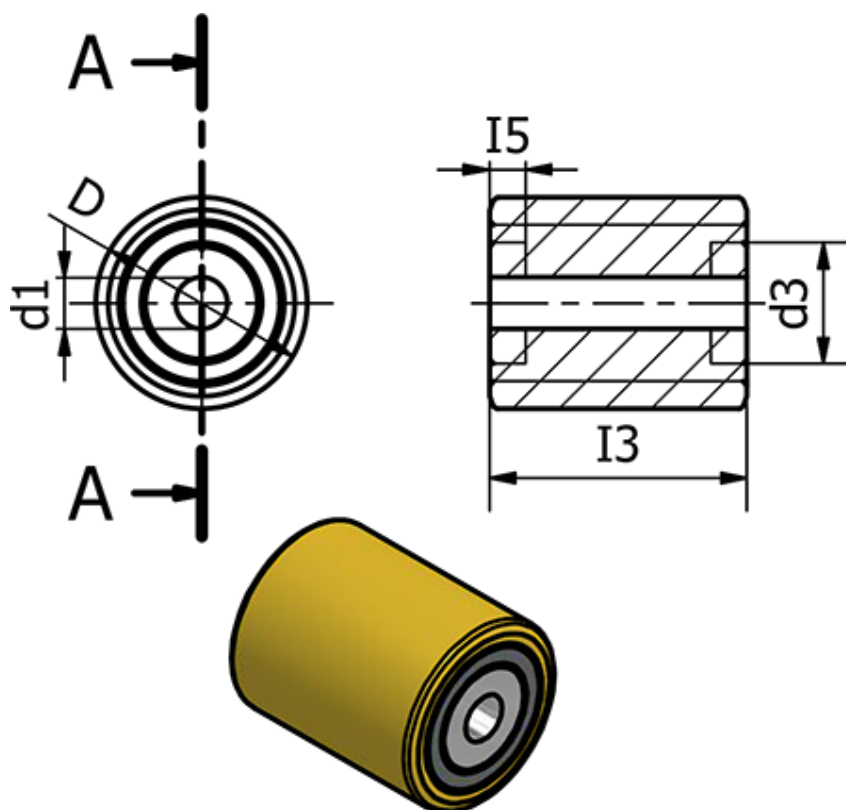

Varenummer: 2314452799
Beskrivelse: E+G polyurethan hjul 452799
RE.G5-82x100-RSL - Løst hjul med leje

Mål

D	= 82	Rullemodstand (N)	= 3900
d1	= 20	Type	= RE.G5-82x100-RSL
d3	= 47	Vægt (g)	= 1450
Dynamisk belastning (N)	= 10000		
I3	= 100		
I5	= 14		
Kode	= 452799		
Max statisk belastning (N)	= 11000		